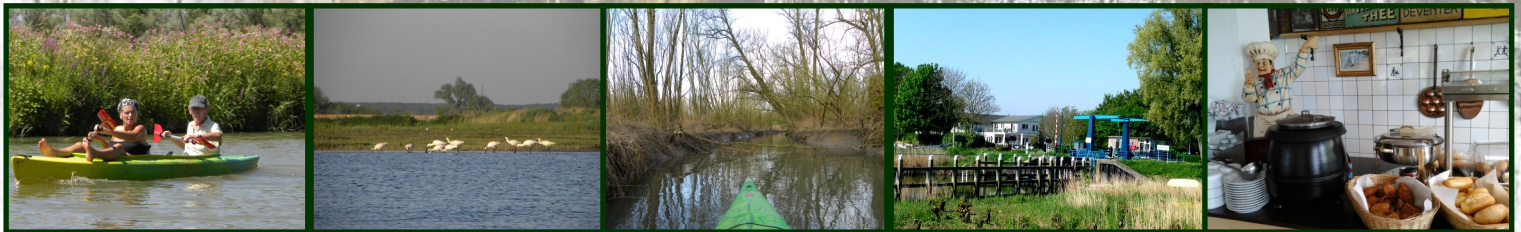

10.30 – 11.00 uur

U wordt ontvangen in onze sfeervolle brasserie met koffie of thee en appelgebak van de bakker.

11.00 – 12.45 uur

Na de koffie start u met een wandeling van 3 km. die u onder andere langs de Nieuwe Merwede voert. Tijdens de wandeling maakt u kennis met alles wat er leeft in dit zoetwater getijdengebied met kronkelige kreekjes, zompige wilgenbossen en bijzondere flora en fauna.

12.45 – 13.45 uur

U wordt weer terugverwacht in de brasserie waar u kunt bijkomen tijdens een smakelijke lunch.

14.00 – 17.00 uur

Na de lunch vertrekt u naar de haven tegenover de brasserie om aan boord te gaan van de kano,s. De havenmeester zorgt voor een uitgebreide instructie. Vanaf het moment dat u wegvaart, kunt u genieten van de natuur in dit prachtige natte gebied, dat volstrekt uniek is in Europa. U kunt alle kreekjes en eilandjes verkennen, lekker luieren of zwemmen bij een stuk strand of op zoek gaan naar de vele dieren die in dit 9000 hectare grote gebied leven, waaronder bevers, reeën en heel bijzondere vogels.

17.30 uur

Tot slot kunt u genieten van een heerlijke barbecue.

Dit arrangement is slechts een suggestie van onze kant
Uiteraard kunt u dit aanpassen aan uw wensen

Prijs vanaf 20 personen € 46.25
Inclusief:
koffie / thee met appelgebak
routebeschrijving griendpad
Brabantse lunch
kanohuur en instructie
Biesbosch barbecue

Kinderen 4 tot 12 jr.
€ 10.00 korting
Peuters tot t.m. 3 jr. € 12.50
p.p.

Optioneel :
Dranken arrangement tijdens de barbecue
Wandeling en / of kanotocht begeleid door natuurgids
Annuleringsdekking

Biesboscharrangementen.nl

Spieringsluis 4 4251 MR Werkendam Tel: 0031(0)183-505673

W: www.biesboscharrangementen.nl

E: receptie@biesbosch.restaurant